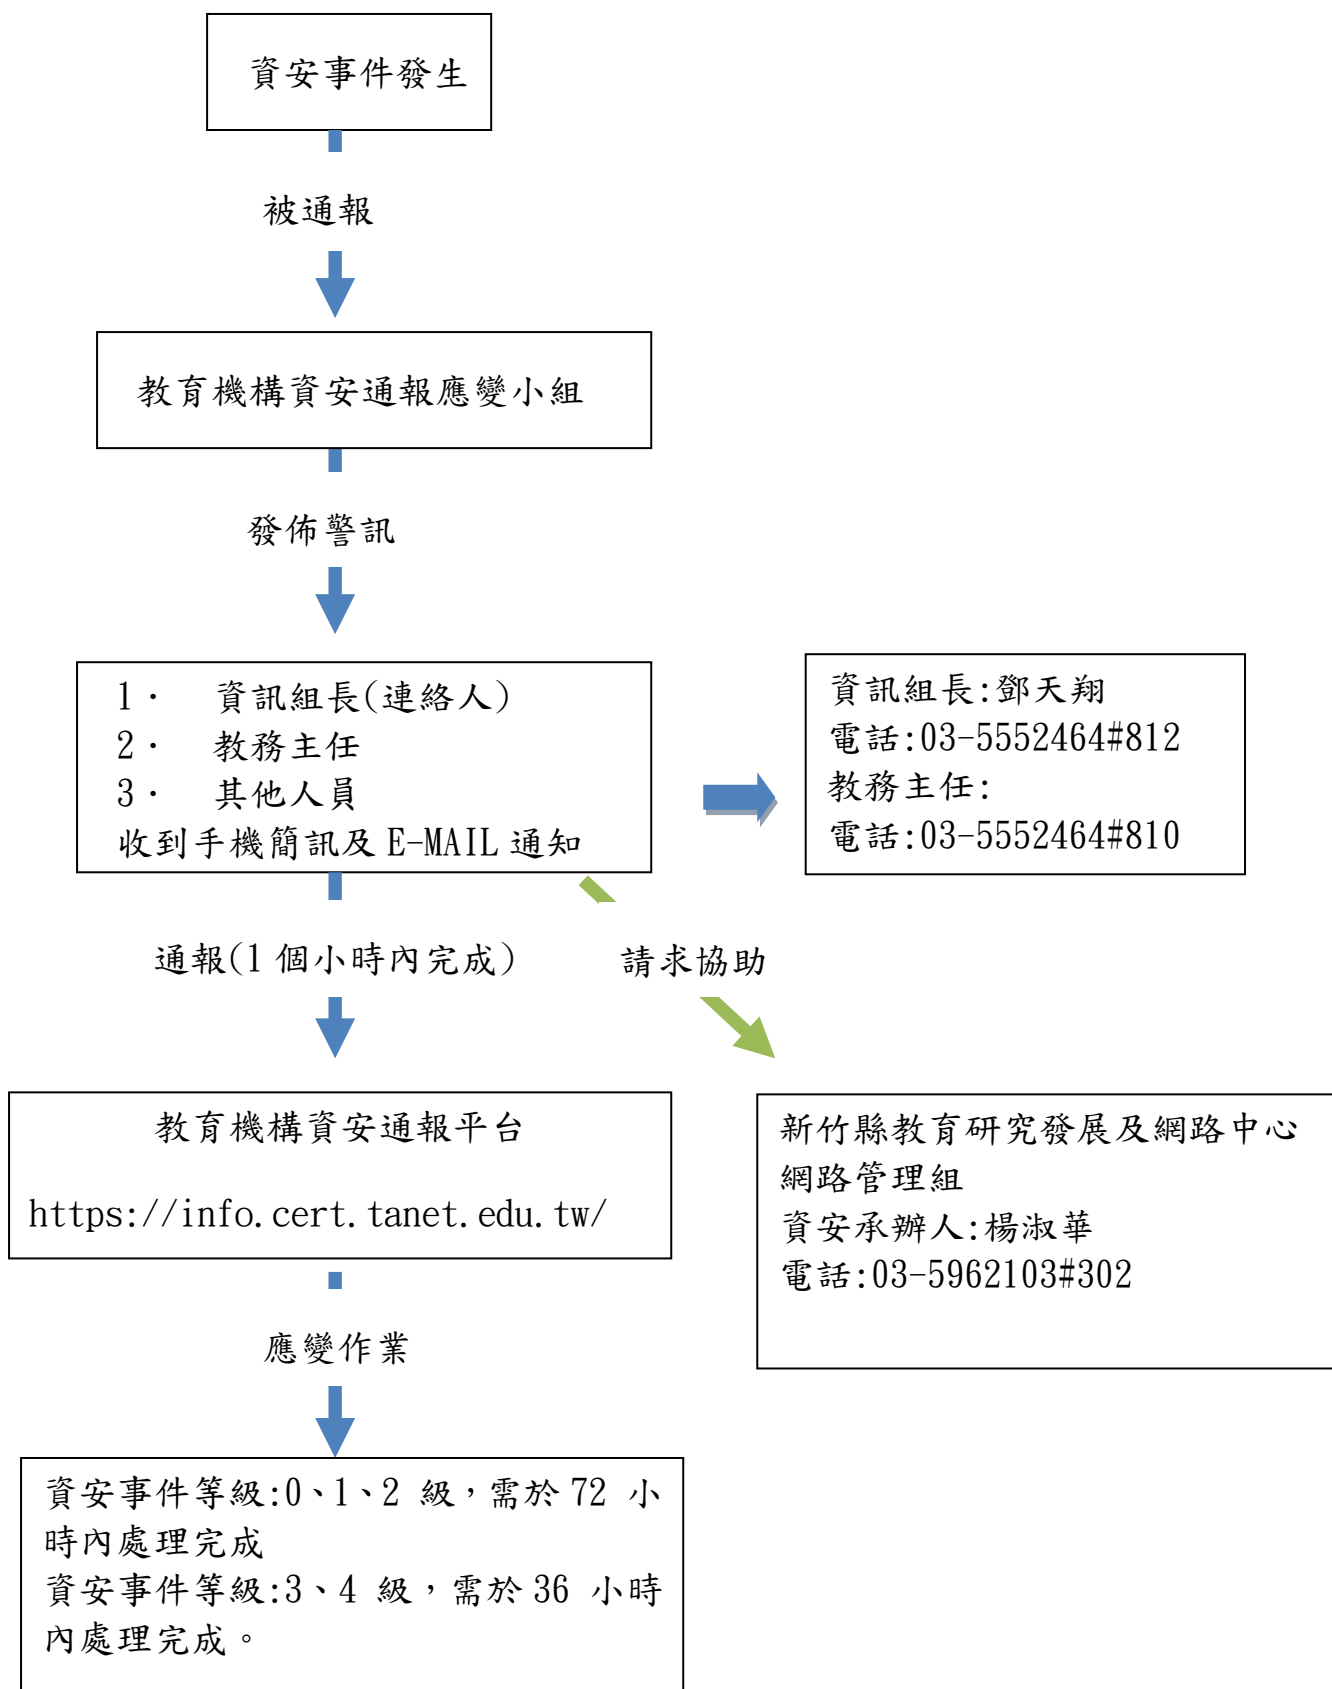

# 新竹縣中正國民小學資通安全事件通報程序

## 一、教育機構資安通報流程：

二・校內通報流程：